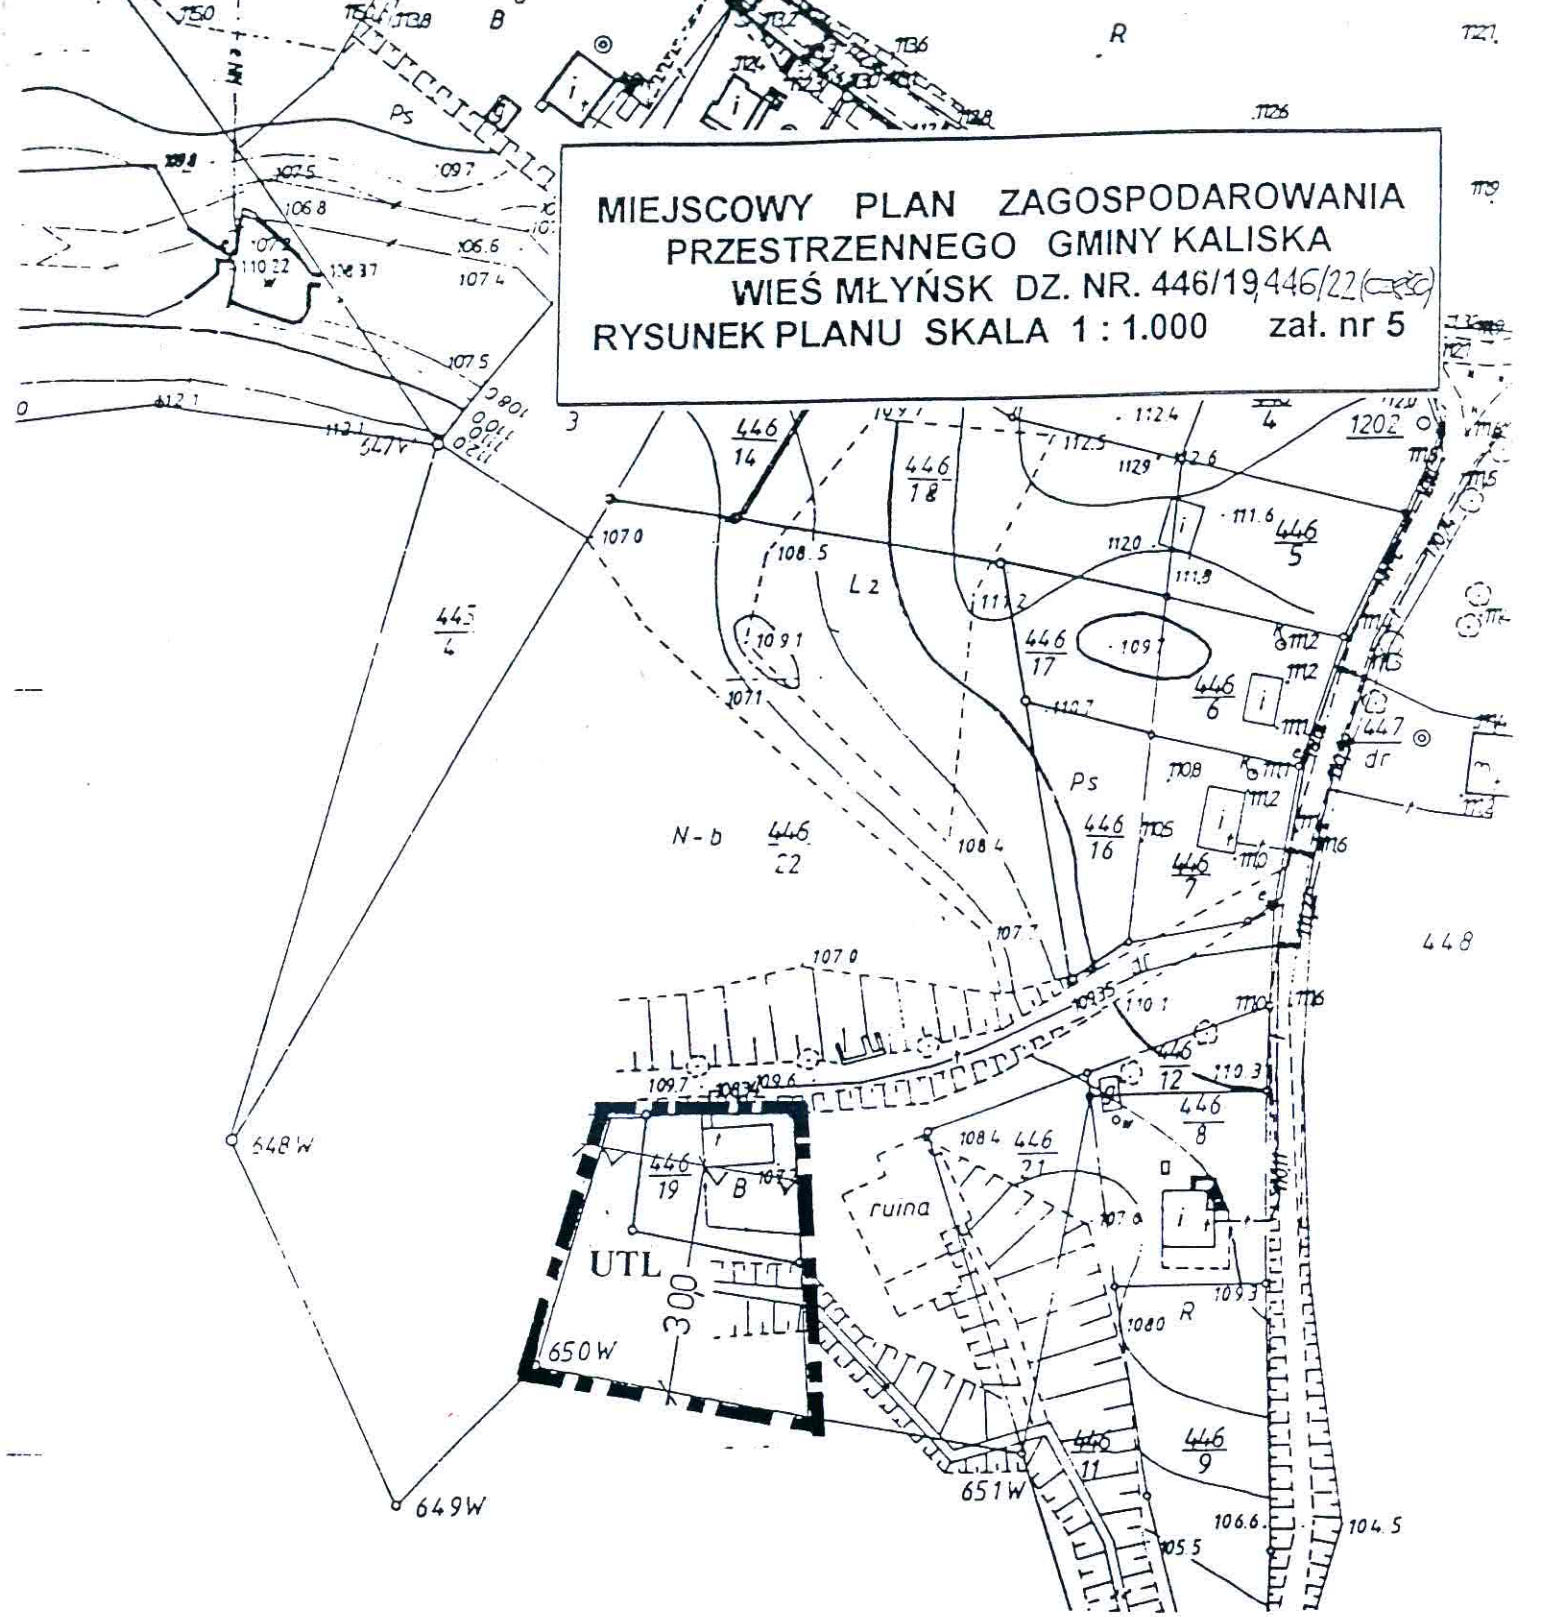

MIEJSCOWY PLAN ZAGOSPODAROWANIA
PRZESTRZENNEGO GMINY KALISKA
WIEŚ MŁYŃSK DZ. NR. 446/19, 446/22 (całk.)
RYSUNEK PLANU SKALA 1 : 1.000 zał. nr 5

OZNACZENIA

	Granica opracowania planu
	Teren zabudowy lotniskowej
	Nieprzekraczalne linie zabudowy

W PROJEKTOWYCH
19 w Młynsku
skala 1:1000
dzień: 15.10.2001

ks.rob.6241/62/2001
KERG /2001
sporządził w dniu:
15.10.2001

Niniejszy plan był wyłożony do publicznego wglądu
łącznie z prognozą w Urzędzie Gminy Kaliska
od dnia..... do dnia.....
Niniejszy plan zatwierdzony został Uchwałą nr.....
Rady Gminy w Kaliskach z dnia.....