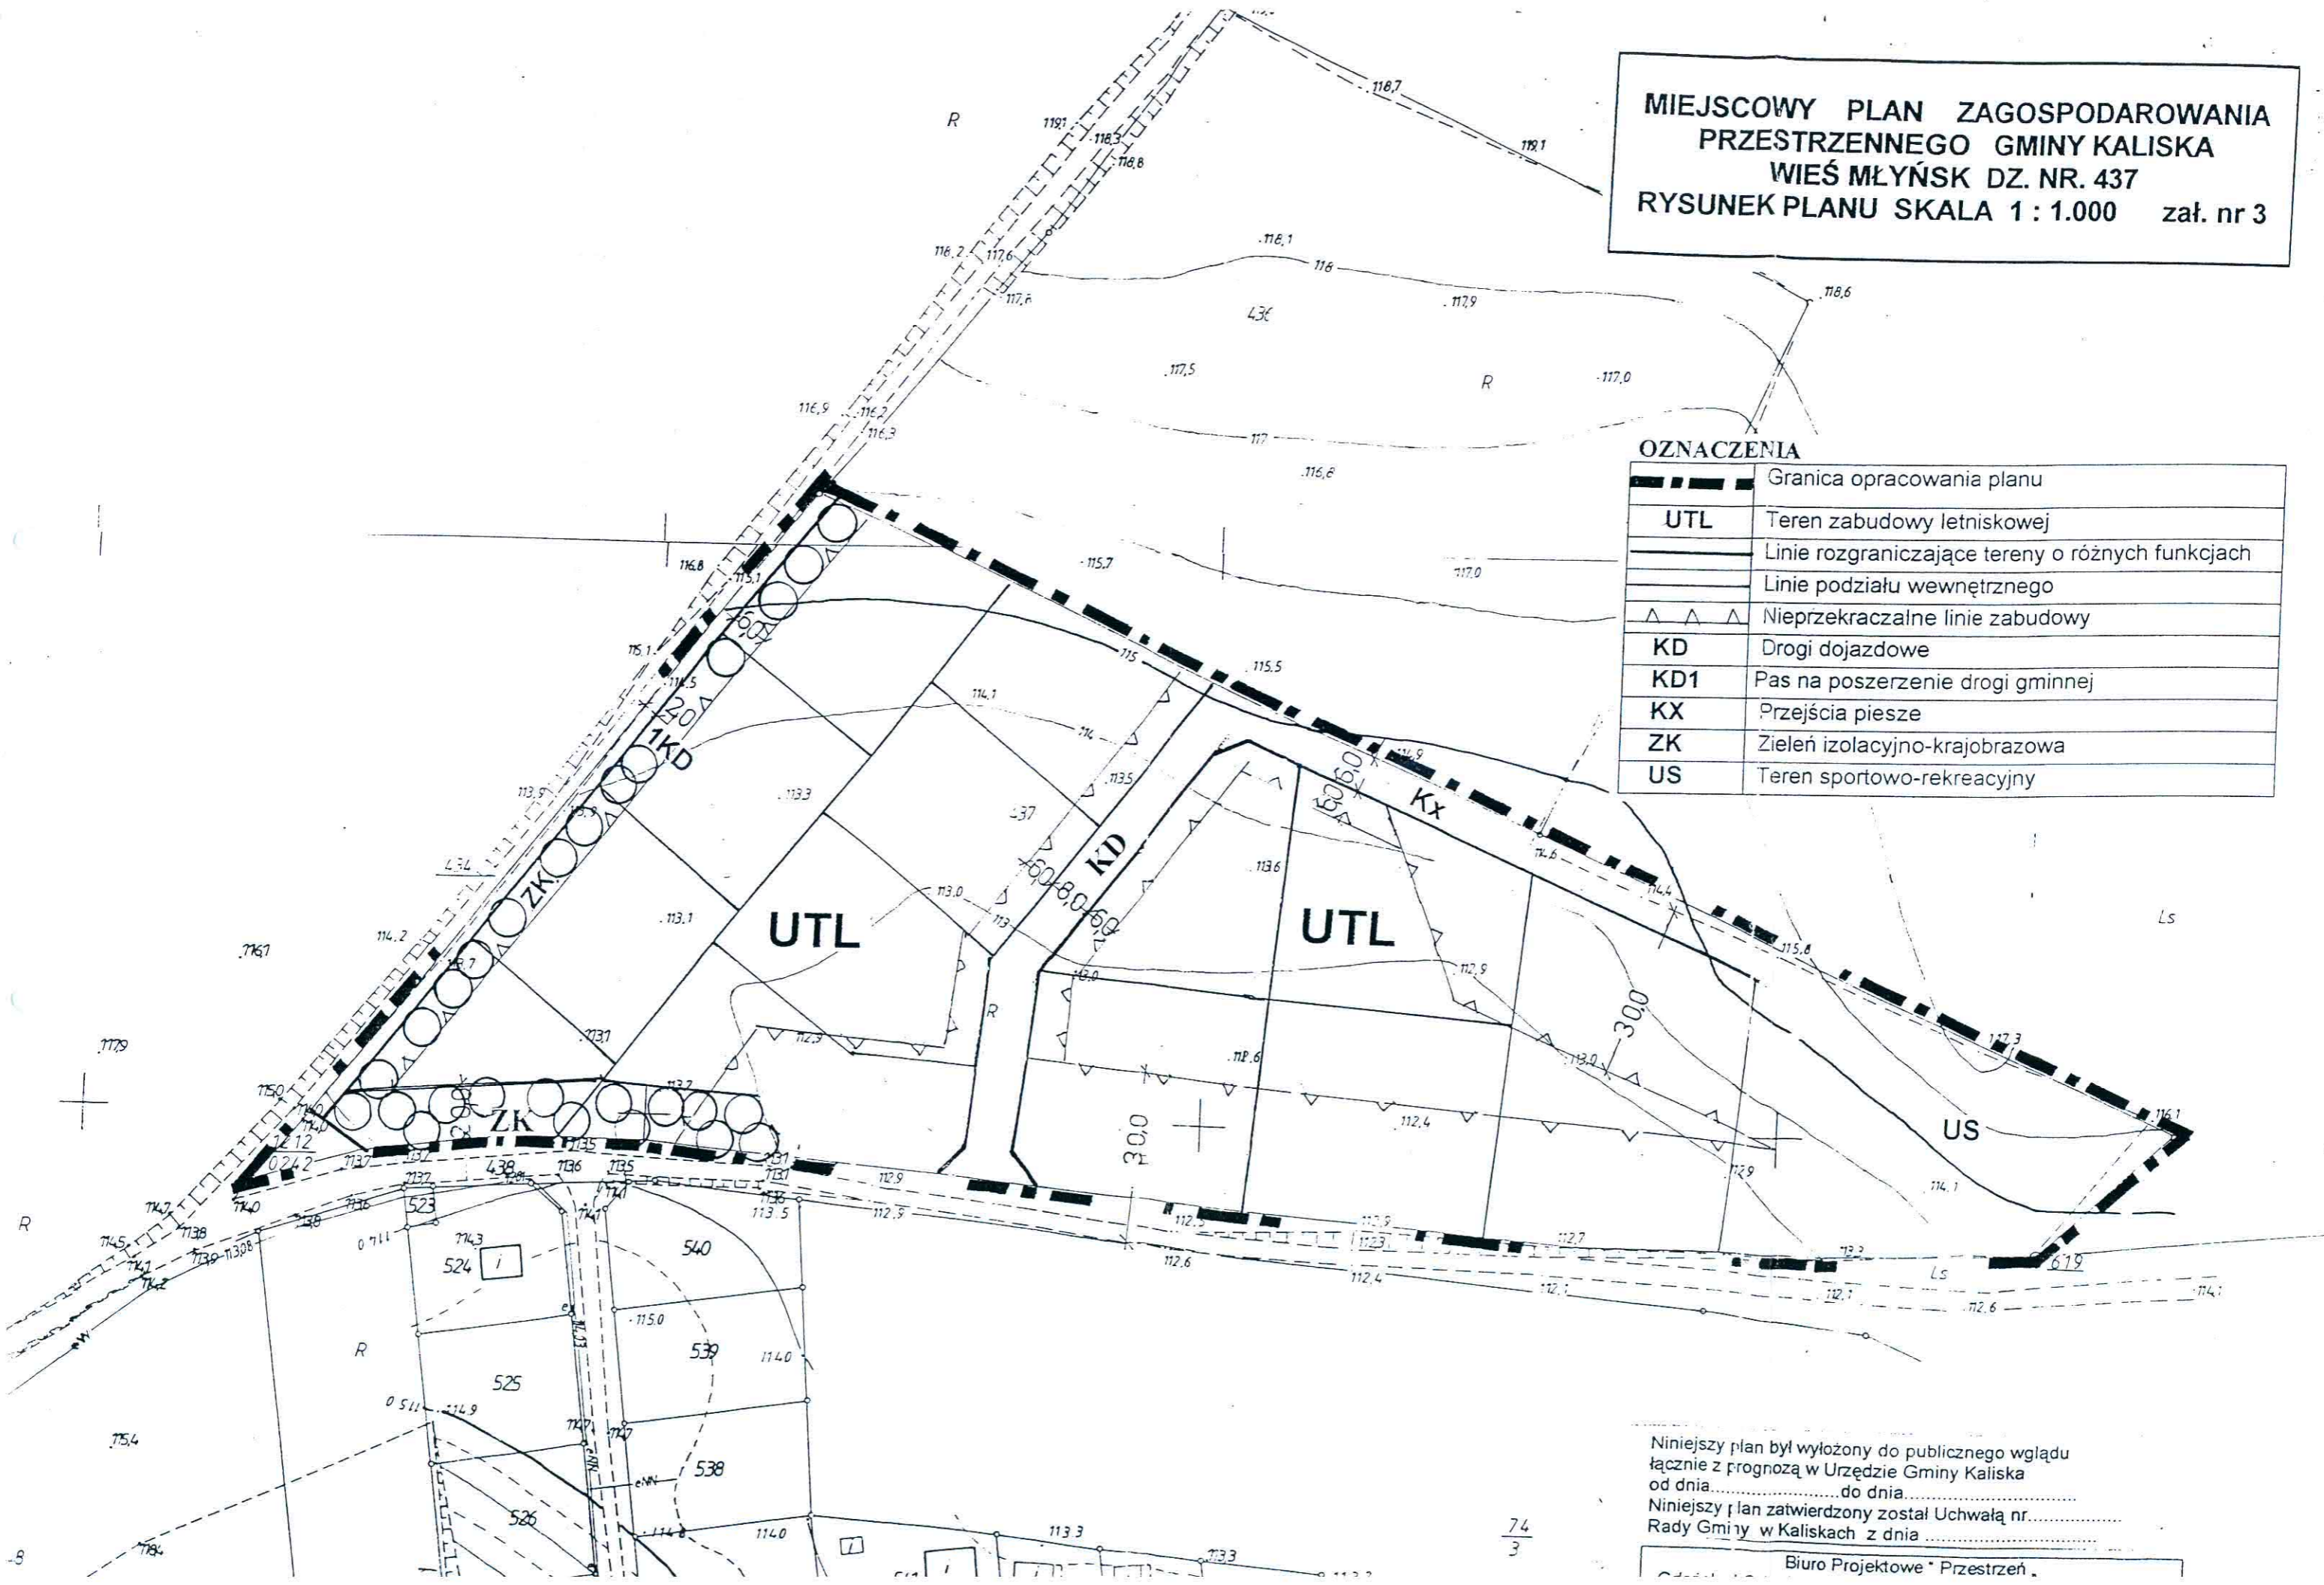

**MIEJSCOWY PLAN ZAGOSPODAROWANIA PRZESTRZENNEGO GMINY KALISKA
WIEŚ MŁYŃSK DZ. NR. 437
RYSUNEK PLANU SKALA 1 : 1.000 zał. nr 3**

OZNACZENIA

	Granica opracowania planu
UTL	Teren zabudowy letniskowej
	Linie rozgraniczające tereny o różnych funkcjach
	Linie podziału wewnętrznego
	Nieprzekraczalne linie zabudowy
KD	Drogi dojazdowe
KD1	Pas na poszerzenie drogi gminnej
KX	Przejścia piesze
ZK	Zieleń izolacyjno-krajobrazowa
US	Teren sportowo-rekreacyjny